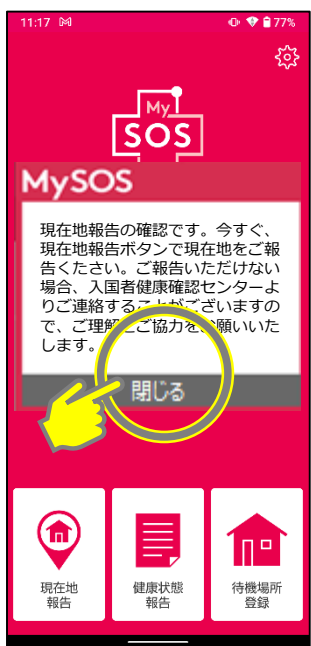

## 自宅または宿泊施設に到着したら「待機場所登録」をする

誓約書に記載した自宅または宿泊施設に到着したらアプリを起動し、「待機場所登録」をタップしてください。  
あなたの現在地（待機場所）が入国者健康確認センターに報告されます。

CHECK

本日の待機場所：東京都XXXXXXXXX 周辺

「待機場所登録」した場所から待機場所を移動する場合は、次の待機場所に着き次第、再度「待機場所登録」をタップ

## 入国後～待機最終日まで毎日「現在地報告」をする

入国後指定された待機期間は、毎日複数回、「現在地報告」をするようプッシュ通知が届きます。

**通知を受け取ったらすぐに「現在地報告」を行ってください。**  
あなたの現在地が入国者健康確認センターに報告されます。

現在地を送信すると以下のメッセージが表示されます。

通知設定を許可した状態としてください。（P.17、P.18）