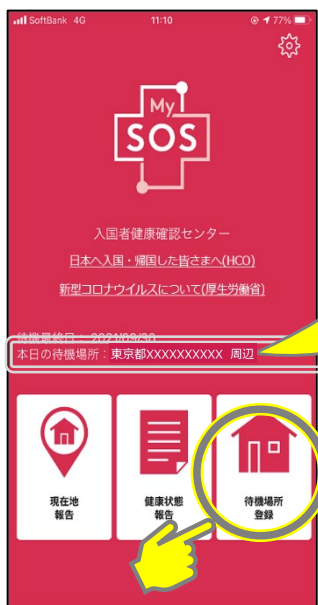

## 自宅または宿泊施設に到着したら「待機場所登録」をする

誓約書に記載した自宅または宿泊施設に到着したらアプリを起動し、「待機場所登録」をタップしてください。  
あなたの現在地（待機場所）が入国者健康確認センターに報告されます。

CHECK

本日の待機場所：東京都XXXXXXXXX 周辺

「待機場所登録」した場所から待機場所を移動する場合は、次の待機場所に着き次第、再度「待機場所登録」をタップ

## 入国後～待機最終日まで毎日「現在地報告」をする

入国後指定された待機期間は、毎日複数回、「現在地報告」をするようプッシュ通知が届きます。

**通知を受け取ったらすぐに「現在地報告」を行ってください。**  
あなたの現在地が入国者健康確認センターに報告されます。

現在地を送信すると以下のメッセージが表示されます。

通知設定を許可した状態としてください。（P.17、P.18）