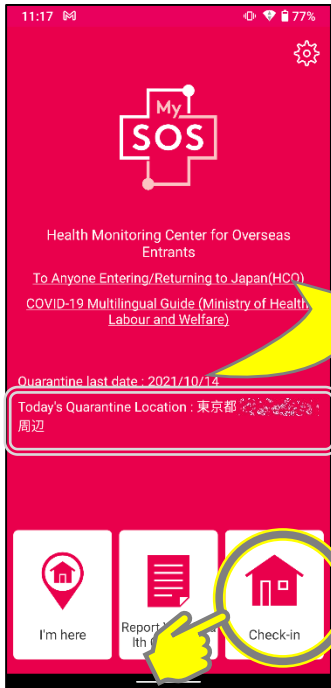

到达自家或酒店后“待機場所登録”（登录待机场所）

到达在承诺书所填写的自家或酒店后，请启动应用程序，点击“Check-in”（登录待机场所）。
点击“Check-in”（登录待机场所）后，入境者健康确认中心会收到您的所在位置（待机场所）报告。

Today's Quarantine Location : 東京都
周辺

在“Today's Quarantine Location”（本日待机场所）一栏出现地名

从最初“Check-in”（登录待机场所）的位置移动至其他待机场所时，需在到达下一个待机场所后，再次点击“Check-in”（登录待机场所）。

入境后到最终待机日的每一天 “报告当前位置”

入归国后的指定待机期间，每天会多次收到要求“报告当前位置”的推送通知。

收到通知后，**请立即点击**“I'm here”（报告当前位置）。入境者健康确认中心将会确认到您的当前位置。

发送当前位置后，会显示“谢谢你。您的“Check-in”登记已收到。”