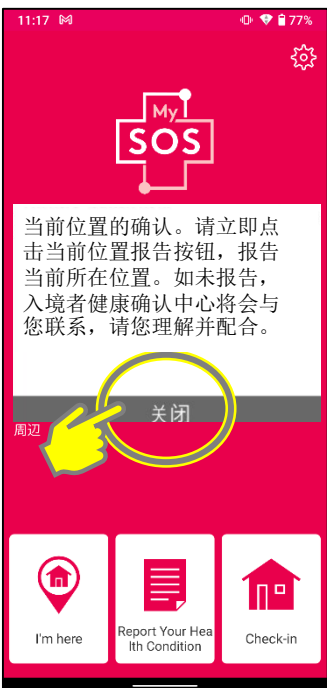

到达自家或酒店后“待機場所登録”（登录待机场所）

到达在承诺书所填写的自家或酒店后，请启动应用程序，点击“Check-in”（登录待机场所）。
点击“Check-in”（登录待机场所）后，入境者健康确认中心会收到您的所在位置（待机场所）报告。

Today's Quarantine Location : 東京都
周辺

在“Today's Quarantine Location”（本日待机场所）一栏出现地名

从最初“Check-in”（登录待机场所）的位置移动至其他待机场所时，需在到达下一个待机场所后，再次点击“Check-in”（登录待机场所）。

入境后到最终待机日的每一天 “报告当前位置”

入归国后的指定待机期间，每天会多次收到要求“报告当前位置”的推送通知。

收到通知后，**请立即点击**“I'm here”（报告当前位置）。入境者健康确认中心将会确认到您的当前位置。

发送当前位置后，会显示“谢谢你。您的“Check-in”登记已收到。”