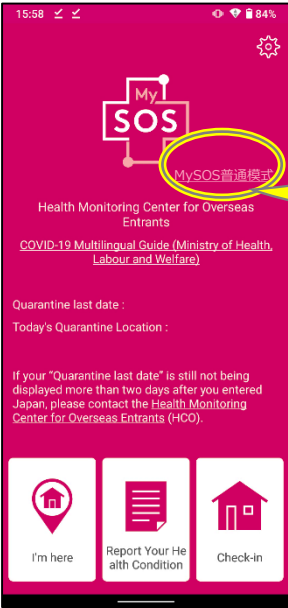

切换MySOS普通模式（原MySOS功能）和入境者健康确认中心模式（仅适用于已使用MySOS的用户）

点击“MySOS普通模式”切换至“MySOS普通模式”

MySOS普通模式

入境者健康确认中心

点击“入境者健康确认中心模式”切换至“入境者健康确认中心模式”