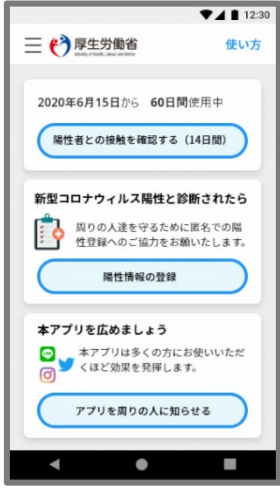

# [12] 接触确认应用程序 (COCOA) 的使用

新型冠状病毒接触确认应用程序 ( COVID-19 Contact Confirming Application、COCOA) 是一款可以收到通知, 了解您与新型冠状病毒感染者发生接触的可能性的应用程序。

**<COCOA的使用注意事项>**

本应用程序, 是在征得用户本人同意的前提下, 运用智能手机的短距离通信功能 (Bluetooth/蓝牙), 无法互相识别, 既可以确保隐私, 也可以收到通知, 了解您与新型冠状病毒感染者发生接触的可能性的应用程序。

用户通过本程序了解是否可能接触过阳性患者, 可以第一时间获得保健所的检查就诊等支援。

入境日本后, 请确认使用条款·隐私政策后, 再开始使用。

- ※ 应用程序设定后, 无需使应用程序保持打开状态。  
入境后在指定待机期间内, 请随时随身携带所使用的智能手机, 并使接触通知功能和 Bluetooth (蓝牙) 功能保持为开启状态。
- ※ 如果在海外使用过类似的应用程序, 请将接触通知功能的应用程序设置为日本的接触确认应用程序 (COCOA)。应用程序启动时, 未出现“使用接触通知的应用程序的切换画面”时, 请进行以下设定。  
iPhone的情况  
【OS设置→接触通知→使用国家/地域→“厚生劳动省 日本”→设置为使用国家/地域】  
安卓的情况  
【设置→Google→COVID-19接触通知系统→  →打开应用程序→应用程序内设置变更】