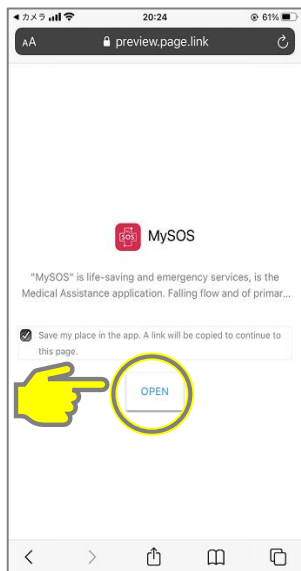

入境后指定的待机期间内，入境者健康确认中心将通过推送通知或视频通话（AI自动视频通话·人工视频通话）与您联系，以便确认您的位置信息、健康状况以及所在场所。

点击第2页的专用URL（<https://mysosp.page.link/sfY2kRrviv4t4eFy7>）或读取下方的专用QR码，安装MySOS。

请不要在AppStore或者Play商店搜索或下载。

【専用URL】

<https://mysosp.page.link/sfY2kRrviv4t4eFy7>

【専用QR码】

※ ✓勾选后，
点击“OPEN”